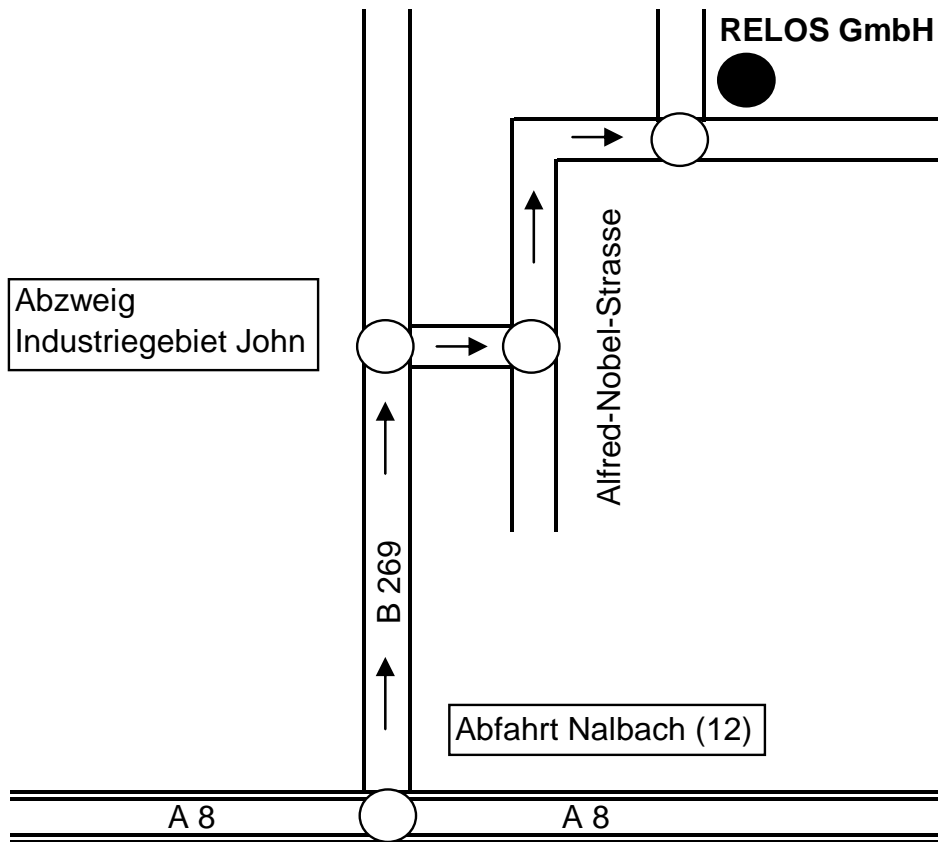

**RELOS GmbH, Alfred-Nobel-Strasse 9, 66793 Saarwellingen**

- von der Autobahn A 8 kommend AS Nalbach abfahren
- der B 269 in Richtung Nalbach etwa 3 km folgen
- am Abzweig Industriegebiet John rechts abbiegen
- nach 100 m links in die Alfred-Nobel-Strasse einbiegen
- nach 400 m sehen Sie links das Firmengebäude